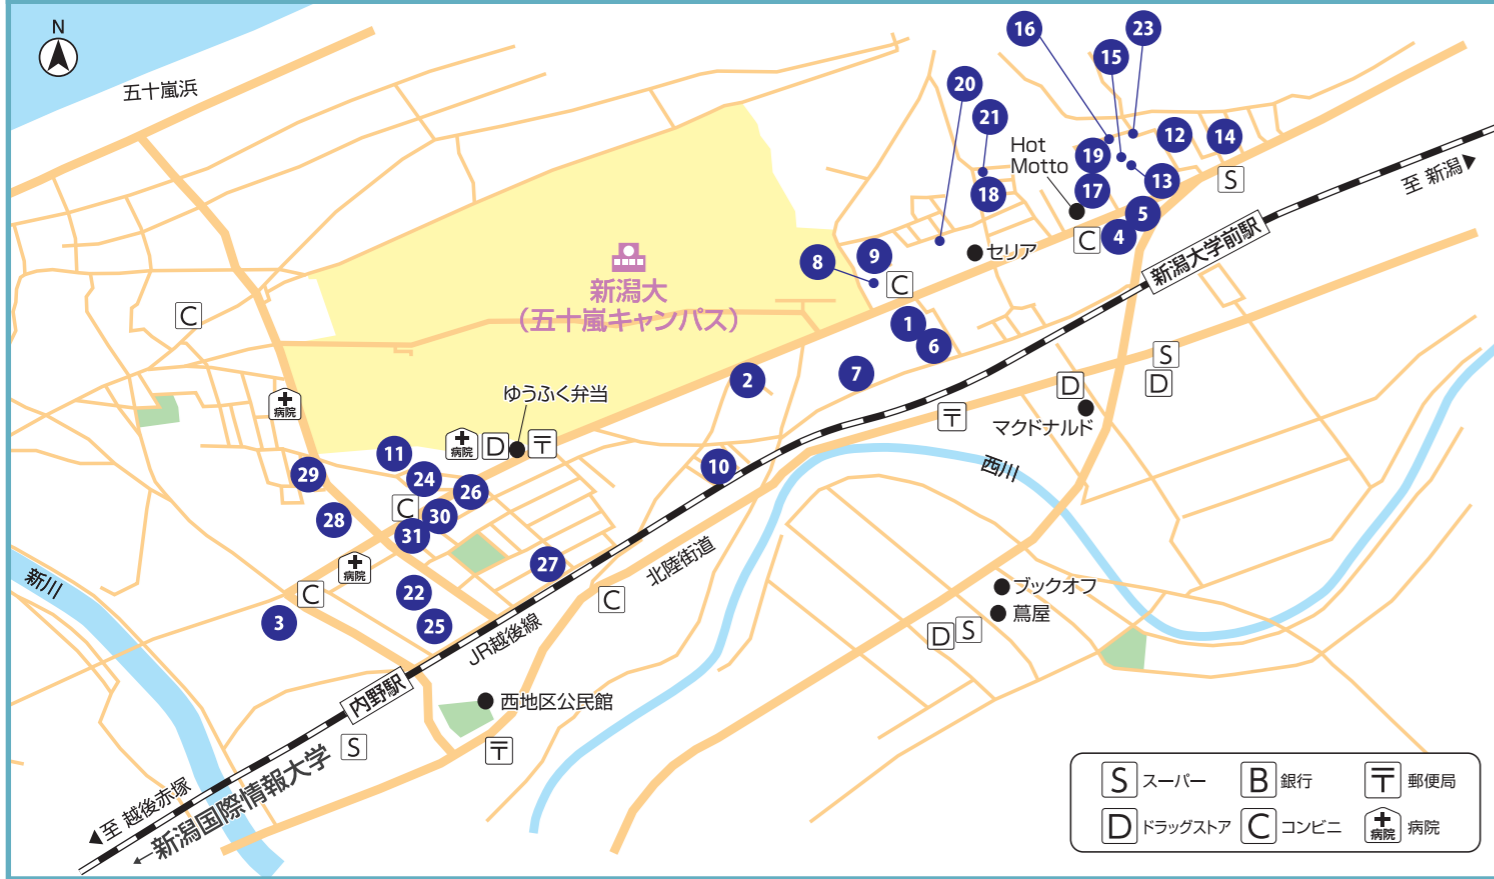

JR越後線「内野」駅・「新潟大学前」駅 周辺MAP

新潟国際情報大学 Niigata University of International and Information Studies ご進学予定の皆様へ

学校提携 学生マンションの UniLife

新潟国際情報大学

特別特典

- 仲介手数料 -

10% OFF

※UniLifeで紹介する学生マンションに限りです。
※他キャンペーン、割引等との併用はできません。

新潟国際情報大学 周辺MAP

周辺MAP
詳細は P.6

UniLifeマスコットキャラクター「ユニライダー」

お気軽にお問い合わせください!ご希望の方には、通学に便利なマンションの資料を送付いたします。

JR・新幹線「新潟」駅南口より徒歩3分

UniLife新潟駅前店

株式会社ジェイ・エス・ピー・ネットワーク

通話無料 **0120-964-880**