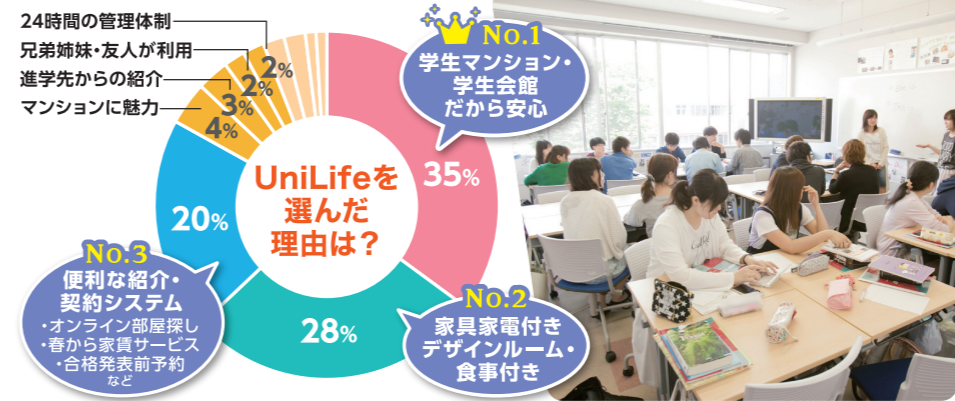

5 Point

学生マンションを
オススメする

学生マンションだから安心

隣の部屋にどんな人が住んでいるか
分からないのは不安…。同世代の
学生同士が暮らしているので安心!

24時間サポートサービス

24時間365日のサポート体制!
深夜でもつながる電話相談窓口が
あるので安心です。

春から家賃サービス

UniLifeのマンションなら、いつ
申し込んでも家賃は春からOK!
無駄な費用はかかりません。

家具家電付きのお部屋

手間なしラクラク新生活スタート!
家具家電付きのお部屋なら、
引越しの費用・手間を大幅に軽減!

オンラインお部屋探し

相談から契約手続きまで自宅で完結!
オンラインで全国のお部屋探しが
できます。

2027年度 春入居のご案内

春入居予約
事前
エントリー
4月~受付開始!

エントリーいただいた方もれなく
全員
もらえる
Amazon
ギフトカード
500円分
プレゼント

応募期間
2026
9.30まで

UniLife

<https://unilife.co.jp/>

ユニライフ 検索