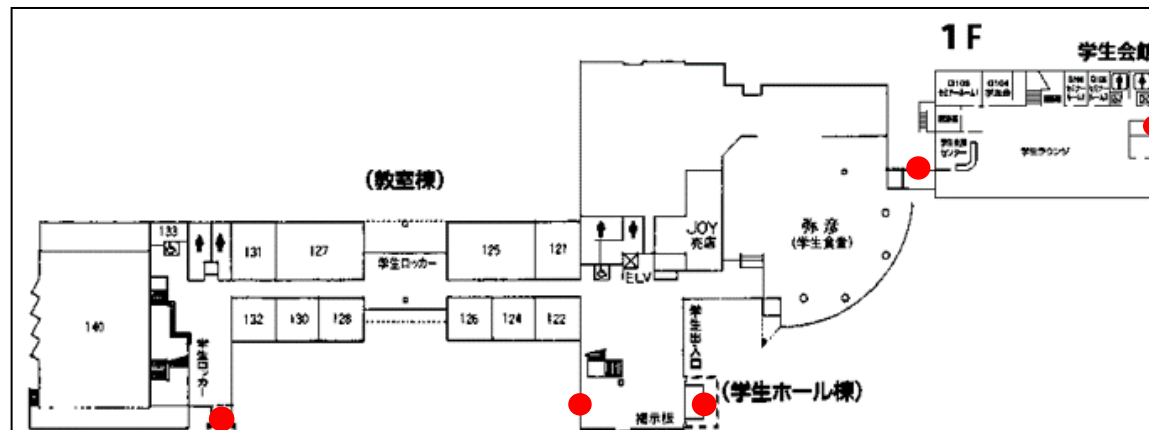

出入口の解錠施錠時刻・各施設の利用時間について

令和3年6月14日 ～ 令和3年8月1日

【出入口の解錠施錠時刻】

解錠する出入口は以下の通りです。(右図の ●)

- ・ 学生ホール2ヶ所
- ・ 学生会館(体育館側・学生食堂側)
- ・ 教室棟(140教室側)

月～金 8:30 ～ 20:15
 土 8:30 ～ 18:15
 日・祝日等※ 閉鎖

【各施設の利用時間】

	学生ホール棟 教室棟 管理研究棟	情報センター棟			体育館棟	学生会館
		図書館	なび広場	国際交流センター		
月～金	9:00 ～ 20:00	8:40 ～ 20:00	9:00 ～ 20:00	9:00 ～ 20:00	9:00 ～ 20:00	9:00 ～ 20:00
土	9:00 ～ 18:00	8:40 ～ 18:00	9:00 ～ 18:00	9:00 ～ 18:00	9:00 ～ 18:00	9:00 ～ 18:00
日・祝日等※	利用不可	利用不可			利用不可	利用不可