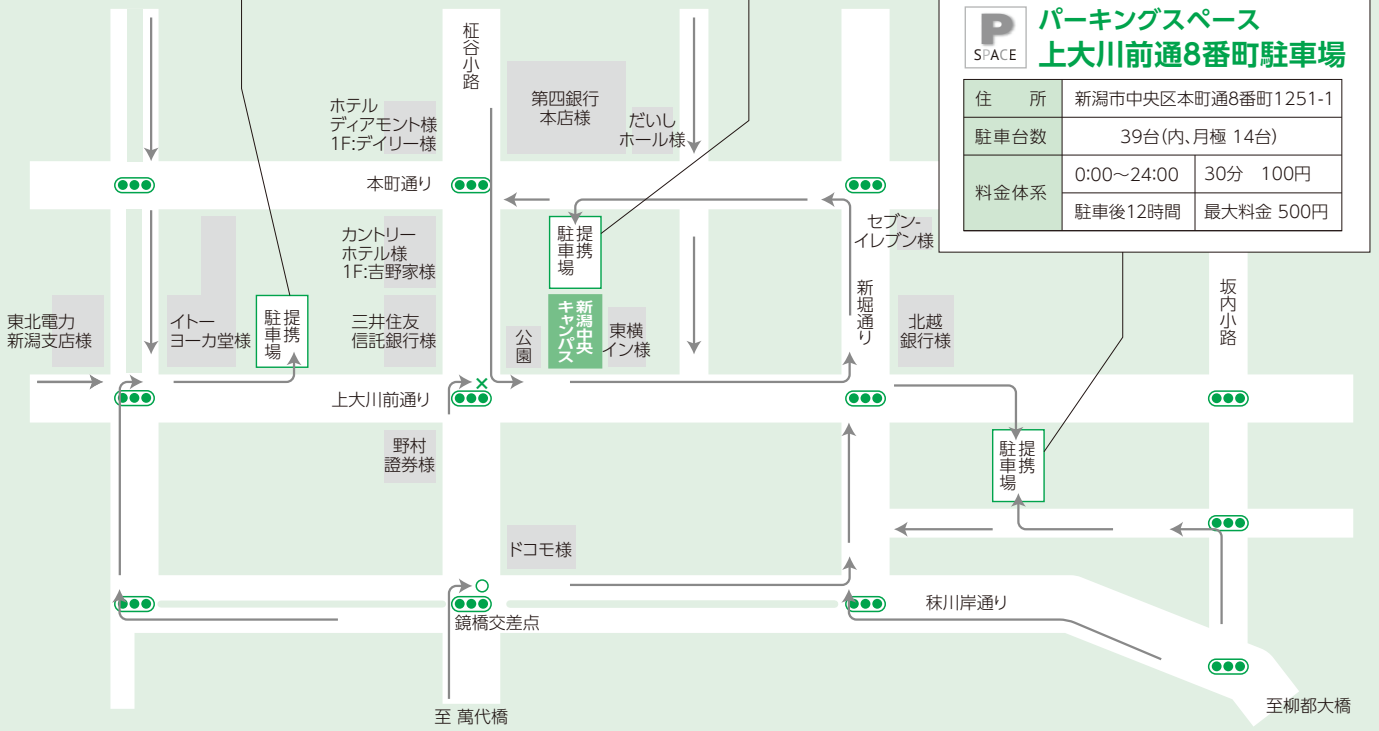

# 新潟国際情報大学 社会連携センター 提携駐車場ののご案内

センターの提携駐車場を下図の通りご案内いたします。

受講生の方にパーキングスペース「駐車サービス券」を割引価格にて販売いたします。ご希望の方は2階事務室でご購入いただけます。

なお、センター周辺には多くのコインパーキングがございますが、「駐車サービス券」は下図の駐車場および提携先である『パーキングスペース』の駐車場でのみご利用になれます。

ご利用される方は、各駐車場の案内看板に以下のロゴやマークがあることをご確認ください。

P SPACE パーキングスペース 上大川前通6番町駐車場		
住 所	新潟市中央区上大川前通6番町1183	
駐車台数	24台(内1台は軽自動車専用)	
料金体系	7:00~22:00	20分 100円
	22:00~7:00	60分 100円
	8:00~19:00	最大料金 900円
	19:00~8:00	最大料金 500円

P SPACE パーキングスペース 新潟国際情報大学新潟中央キャンパス駐車場		
住 所	新潟市中央区本町通7番町1095番	
駐車台数	13台	
料金体系	8:00~20:00	30分 100円 最大料金 800円
	20:00~8:00	60分 100円 最大料金 500円

P SPACE パーキングスペース 上大川前通8番町駐車場		
住 所	新潟市中央区本町通8番町1251-1	
駐車台数	39台(内、月極 14台)	
料金体系	0:00~24:00	30分 100円
	駐車後12時間	最大料金 500円

※各駐車場にて料金体系は変更されている場合もございます。  
詳しくは現地での確認をお願いします。  
※上記駐車場に関するお問合せ先:  
株式会社スペースアイ TEL:025-379-6820