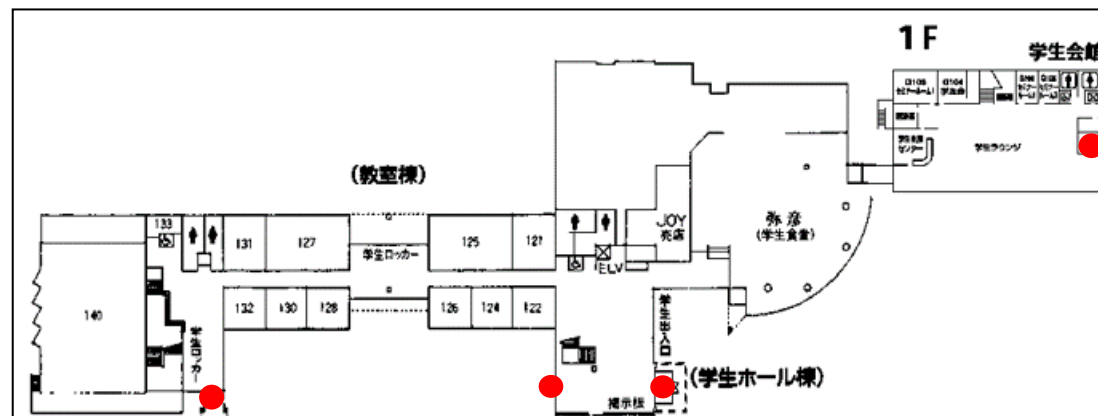

出入口の解錠施錠時刻・各施設の利用時間について

令和3年4月1日 ~ 令和3年8月1日

【出入口の解錠施錠時刻】

解錠する出入口は学生ホール2ヶ所、学生会館出入口(体育館側)、教室棟出入口(140教室側)です。(右図の●)

月～金 8:30 ~ 20:15
 土 8:30 ~ 18:15
 日・祝日等^{※1} 閉鎖

【各施設の利用時間】

	学生ホール棟 教室棟 管理研究棟	情報センター棟			体育館棟	学生会館
		図書館	なび広場	国際交流センター		
月～金	9:00 ~ 20:00	8:40 ~ 20:00	9:00 ~ 20:00	9:00 ~ 20:00	9:00 ~ 20:00 ^{※2}	9:00 ~ 20:00
土 ^{※3}	9:00 ~ 18:00	8:40 ~ 18:00	9:00 ~ 18:00	9:00 ~ 18:00	9:00 ~ 18:00	9:00 ~ 18:00
日・祝日等 ^{※1}	利用不可	利用不可			利用不可	利用不可